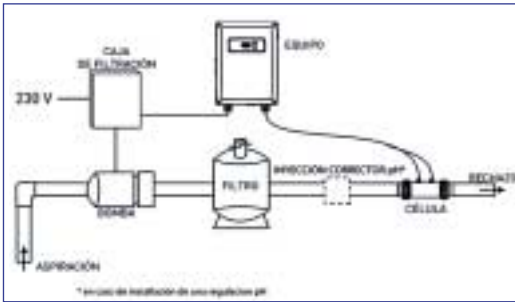

ELECTROLISIS SALINA SALT ECO
Equipo que produce un desinfectado potente y eficaz mediante el principio de la electrolisis del agua salada. Compacto y estanco, se adapta perfectamente al medio ambiente de las piscinas equipadas con depuradora. Solo se necesita introducir 5 kg/m³ de sal en la piscina. **No use más productos químicos, el equipo se encarga de todo.**
Válido hasta 50 m².
799,00 € ref. 88.107